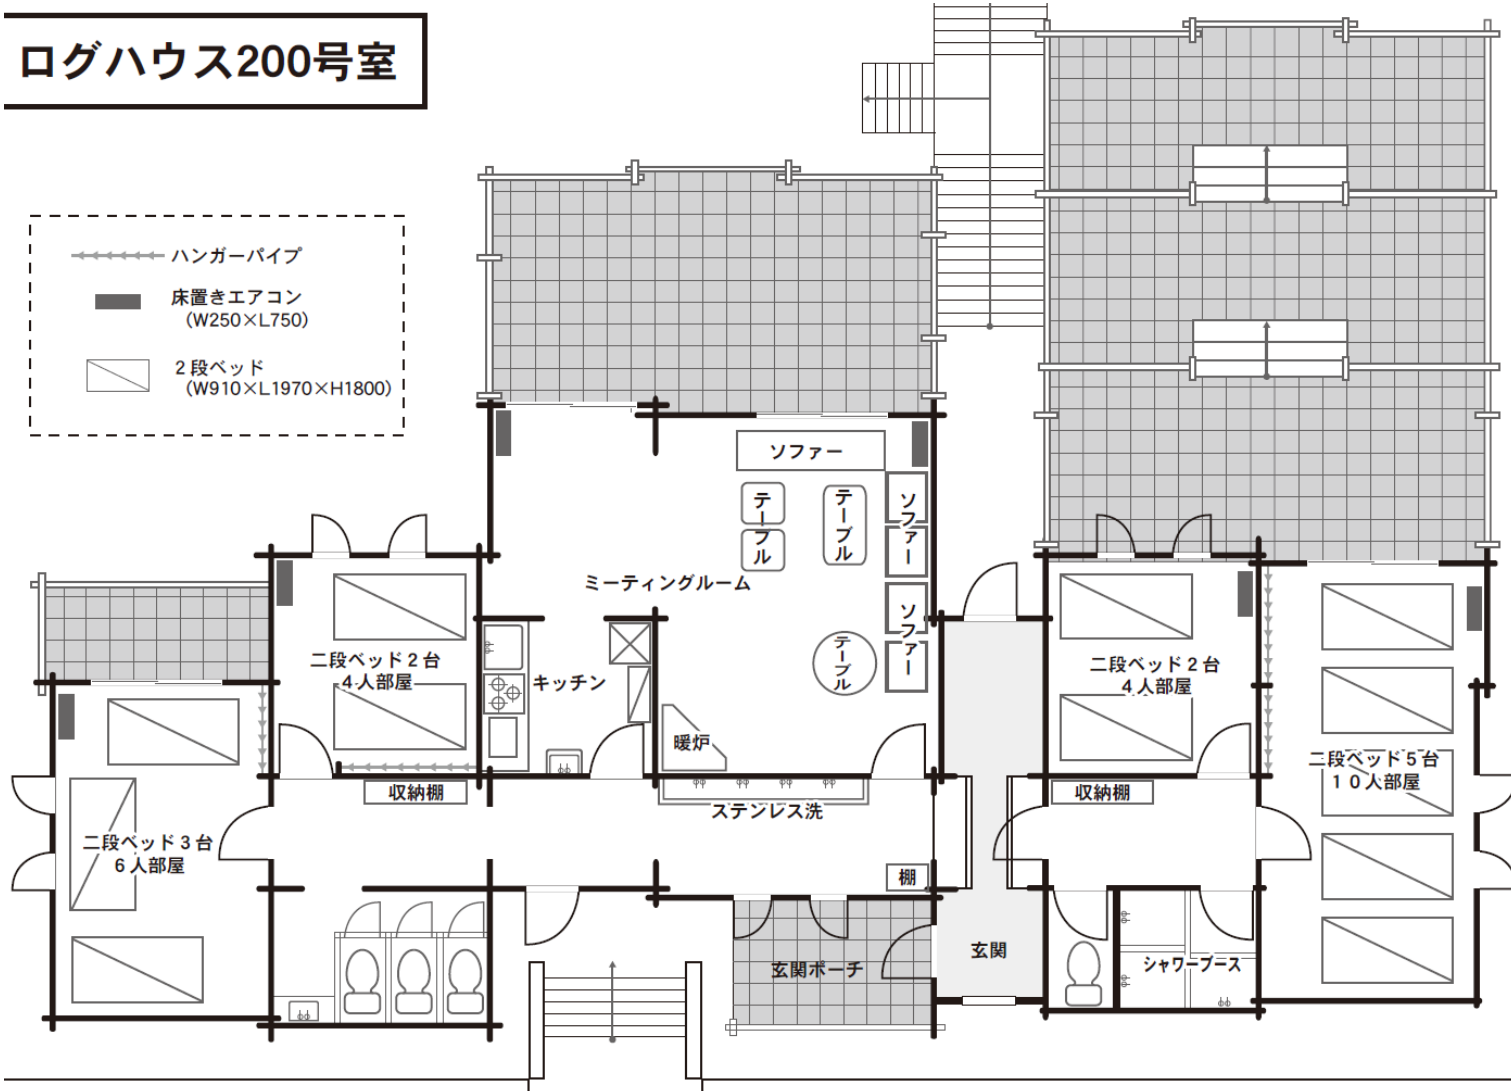

ログハウス200号室

先生・院生の部屋

《カナダ産ログハウス タイプCC》 ※キッチンがないカナダ産ログハウスもあります

- 定員 : 3~4名
- 面積 : 66.0m²
- 棟数 : 19棟
- 設備 : テレビ、冷蔵庫、バス、トイレ、電気湯沸かしポット、冷暖房完備、キッチン、空気清浄機
- キッチン備品 : 両手鍋・片手鍋、フライパン、包丁・まな板、ボール・ざる、菜箸・おたま・フライ返し、栓抜き・コルク抜き、水切りカゴ、ガスコンロ、炊飯器、ふきん、食器用洗剤・スポンジ
- 食器 : 大皿・小皿、マグカップ・スープカップ、グラス、大・小のスプーン、割り箸
※定員分をご用意しております。
- アメニティ : シャンプー、コンディショナー、ボディソープ、ハンドソープ、歯ブラシセット、くし、髭剃り、浴衣、バスタオル、フェイスタオル、室内用スリッパ