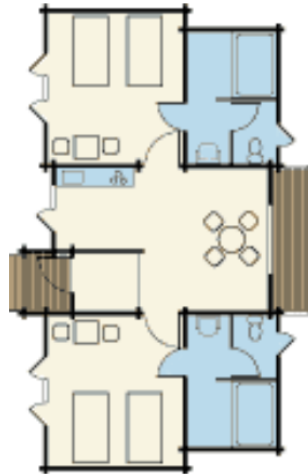

ログハウス200号室

先生・院生の部屋

《カナダ産ログハウス タイプCC》 ※キッチンがないカナダ産ログハウスもあります

- 定員 : 3~4名
- 面積 : 66.0m²
- 棟数 : 19棟
- 設備 : テレビ、冷蔵庫、バス、トイレ、電気湯沸かしポット、冷暖房完備、キッチン、空気清浄機
- キッチン備品 : 両手鍋・片手鍋、フライパン、包丁・まな板、ボール・ざる、菜箸・おたま・フライ返し、栓抜き・コルク抜き、水切りカゴ、ガスコンロ、炊飯器、ふきん、食器用洗剤・スポンジ
- 食器 : 大皿・小皿、マグカップ・スープカップ、グラス、大・小のスプーン、割り箸
※定員分をご用意しております。
- アメニティ : シャンプー、コンディショナー、ボディソープ、ハンドソープ、歯ブラシセット、くし、髭剃り、浴衣、バスタオル、フェイスタオル、室内用スリッパ